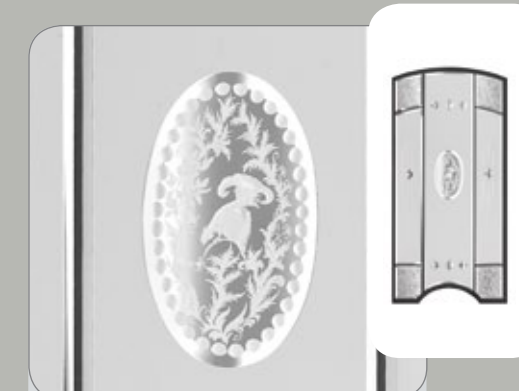

Glasnummer: 1351
Technik: Bleiverglasung
Hauptglas: Eisblume
Lieferbar für: Dürer 74

Glasnummer: 1343
Technik: Motivverglasung
Hauptglas: Float mattiert
Lieferbar für: E-178

Glasnummer: 1344
Technik: Motivverglasung
Hauptglas: Float mattiert
Lieferbar für: E-191

Glasnummer: 1345
Technik: Motivverglasung
Hauptglas: Float mattiert
Lieferbar für: E-193

Glasnummer: 1352
Technik: Motivverglasung
Hauptglas: Float mattiert
Lieferbar für: Rembrandt 45

Glasnummer: 1353
Technik: Motivverglasung
Hauptglas: Float mattiert
Lieferbar für: van Gogh 54