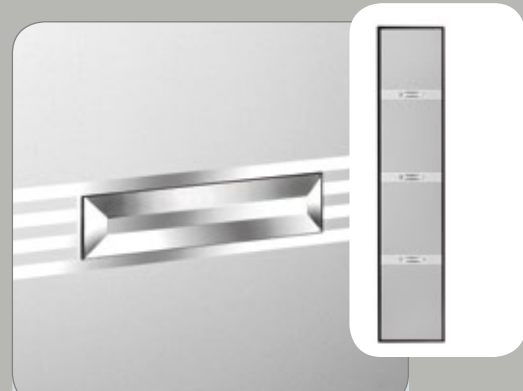

Glasnummer: 1415
Technik: Motivverglasung
Hauptglas: Float mattiert
Lieferbar für: E-70