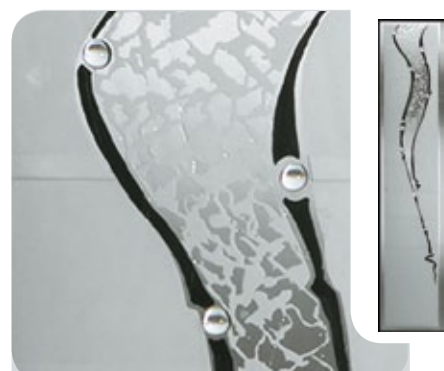

Glasnummer: 1034
Technik: Motivverglasung
Hauptglas: Gotik weiss mattiert
Lieferbar für: E-16