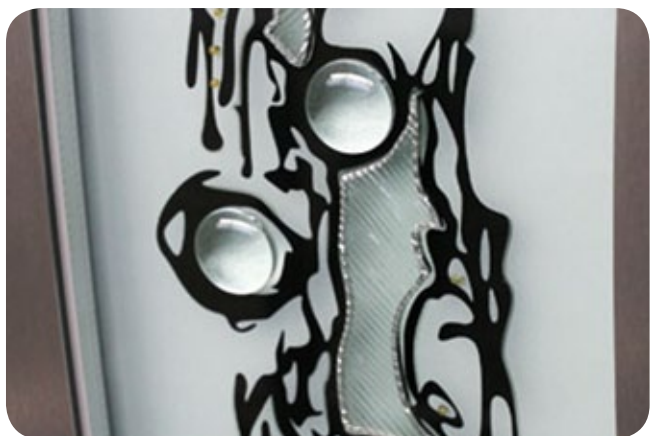

Glaskatalog

Qualität & Service - Made in Germany

Kompositionen aus Aluminium und Glas