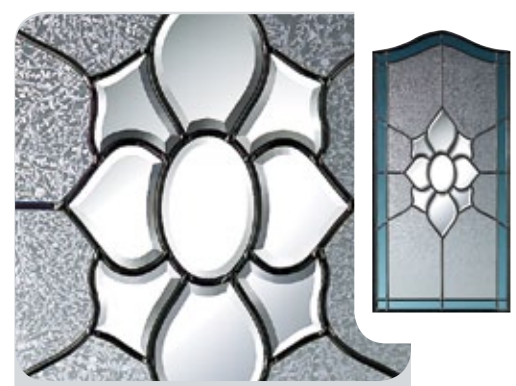

Glasnummer: 834
Technik: Bleiverglasung
Hauptglas: Eisblumenglas
Lieferbar für: Rembrandt 8V