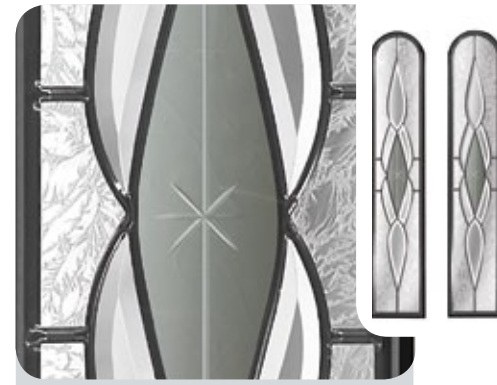

Glasnummer: 1323
Technik: Bleiverglasung
Hauptglas: Eisblume
Lieferbar für: Dürer 18V
van Gogh18V