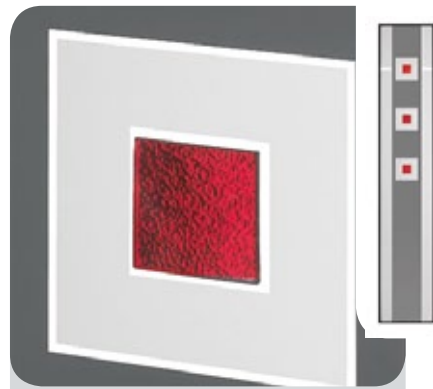

Glasnummer: 1359
Technik: Motivverglasung
Hauptglas: Float mattiert
Lieferbar für: E-198