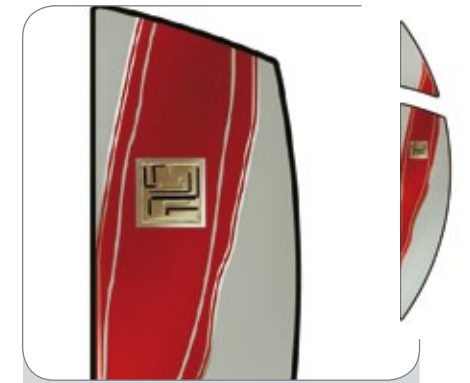

Glasnummer: 1159
Technik: Motivverglasung
Hauptglas: Float mattiert
Lieferbar für: E-66