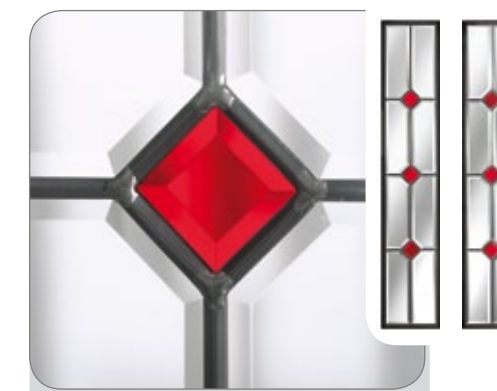

Glasnummer: 1424
Technik: Bleiverglasung
Hauptglas: Eisblume
Lieferbar für: van Gogh 8V

Glasnummer: 1425
Technik: Bleiverglasung
Hauptglas: Eisblume
Lieferbar für: van Gogh 8V

Glasnummer: 1426
Technik: Bleiverglasung
Hauptglas: Float mattiert
Lieferbar für: Chagall 8V

Glasnummer: 1418
Technik: Motivverglasung
Hauptglas: Float mattiert
Lieferbar für: E-215

Glasnummer: 1419
Technik: Motivverglasung
Hauptglas: Float mattiert
Lieferbar für: E-157

Glasnummer: 1420
Technik: Motivverglasung
Hauptglas: Float mattiert
Lieferbar für: E-158, E-213

Glasnummer: 1427
Technik: Bleiverglasung
Hauptglas: Float
Lieferbar für: Rembrandt 8V

Glasnummer: 1428
Technik: Bleiverglasung
Hauptglas: Eisblume
Lieferbar für: Chagall 8V

Glasnummer: 1429
Technik: Bleiverglasung
Hauptglas: Float
Lieferbar für: Chagall 18V