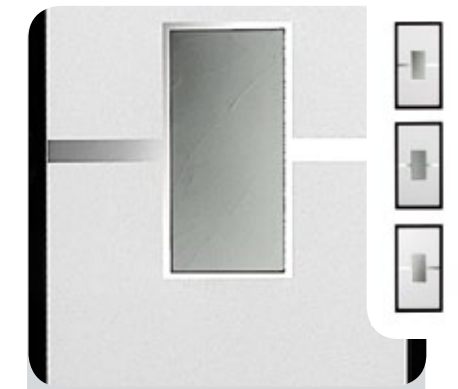

Glasnummer: 1369
Technik: Motivverglasung
Hauptglas: Float mattiert
Lieferbar für: E-91, E-221