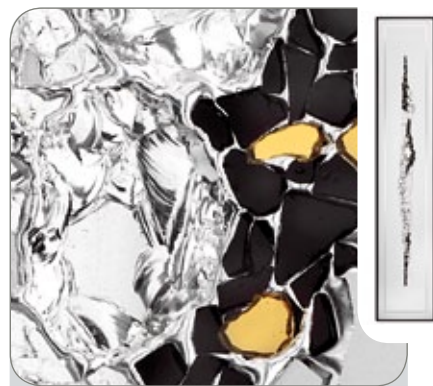

Glasnummer: 1365
Technik: Motivverglasung
Hauptglas: Float mattiert
Lieferbar für: Modell 3600