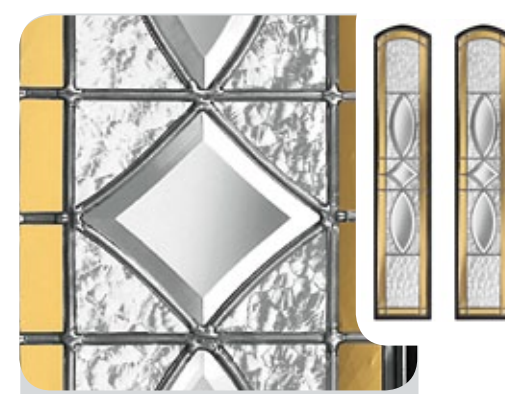

Glasnummer: 1303
Technik: Motivverglasung
Hauptglas: Float
Lieferbar für: E-199

Glasnummer: 1305
Technik: Motivverglasung
Hauptglas: Screen mattiert
Lieferbar für: Chagall 121

Glasnummer: 1318
Technik: Bleiverglasung
Hauptglas: Ornament 523
Lieferbar für: van Gogh 18V