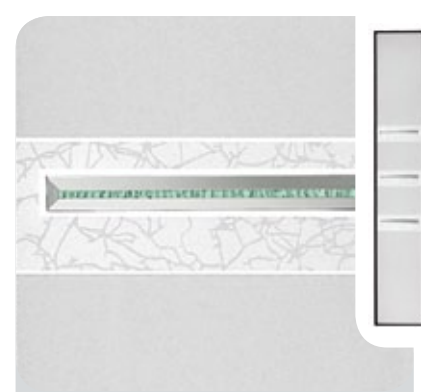

Glasnummer: 1402
Technik: Motivverglasung
Hauptglas: Float mattiert
Lieferbar für: Seitenteile