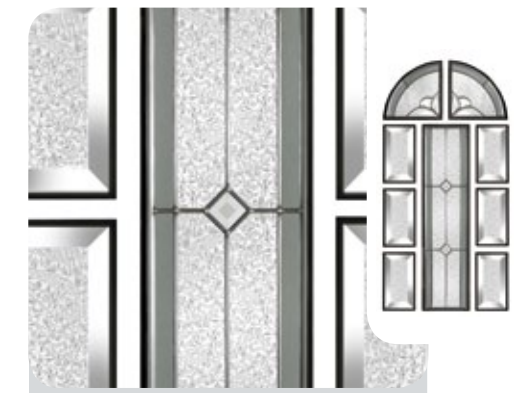

Glasnummer: 1342
Technik: Motivverglasung
Hauptglas: Float lackiert
Lieferbar für: Ganzglasfüllung

Glasnummer: 1349
Technik: Bleiverglasung
Hauptglas: Float mattiert
Lieferbar für: Chagall 64

Glasnummer: 1350
Technik: Motivverglasung
Hauptglas: Satinato
Lieferbar für: Chagall 61