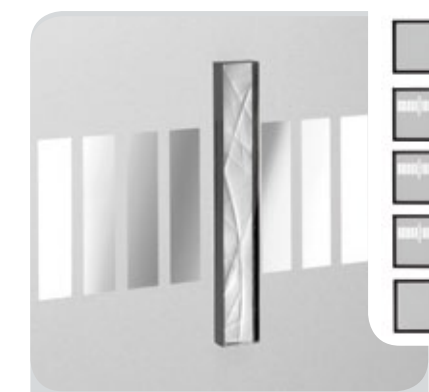

Glasnummer: 1398
Technik: Motivverglasung
Hauptglas: Float mattiert
Lieferbar für: E-162

Glasnummer: 1399
Technik: Motivverglasung
Hauptglas: Float mattiert
Lieferbar für: Seitenteile

Glasnummer: 1406
Technik: Motivverglasung
Hauptglas: Float mattiert
Lieferbar für: E-6

Glasnummer: 1407
Technik: Motivverglasung
Hauptglas: Float mattiert
Lieferbar für: E-6

Glasnummer: 1408
Technik: Motivverglasung
Hauptglas: Float mattiert
Lieferbar für: E-16

Glasnummer: 1400
Technik: Motivverglasung
Hauptglas: Float mattiert
Lieferbar für: E-225

Glasnummer: 1401
Technik: Motivverglasung
Hauptglas: Float mattiert
Lieferbar für: E-29

Glasnummer: 1402
Technik: Motivverglasung
Hauptglas: Float mattiert
Lieferbar für: Seitenteile

Glasnummer: 1409
Technik: Motivverglasung
Hauptglas: Float mattiert
Lieferbar für: Seitenteile