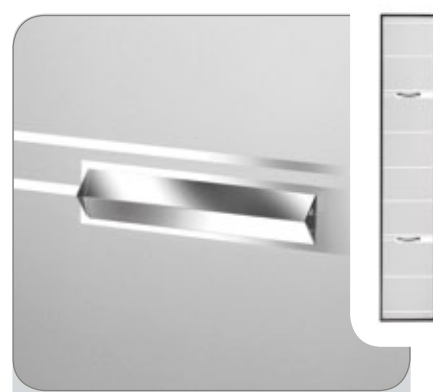

Glasnummer: 1400
Technik: Motivverglasung
Hauptglas: Float mattiert
Lieferbar für: E-225