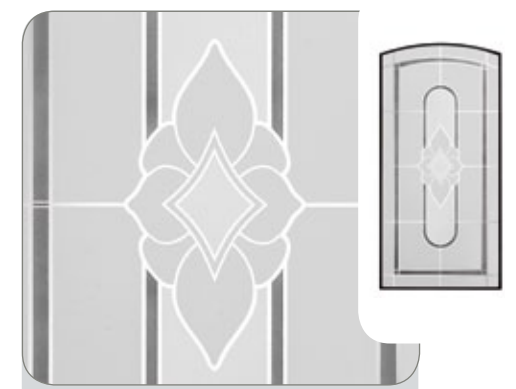

Glasnummer: 1391
Technik: Motivverglasung
Hauptglas: Float mattiert
Lieferbar für: van Gogh 8V