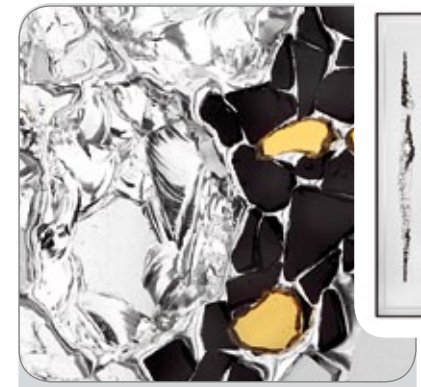

Glasnummer: 1427
Technik: Bleiverglasung
Hauptglas: Float
Lieferbar für: Rembrandt 8V

Glasnummer: 1428
Technik: Bleiverglasung
Hauptglas: Eisblume
Lieferbar für: Chagall 8V

Glasnummer: 1429
Technik: Bleiverglasung
Hauptglas: Float
Lieferbar für: Chagall 18V

Glas

Glasnummer: 1430
Technik: Bleiverglasung
Hauptglas: Artista grau
Lieferbar für: van Gogh 18V

Glasnummer: 1431
Technik: Bleiverglasung
Hauptglas: Artista weiß
Lieferbar für: Rembrandt 8V

Glasnummer: 1432
Technik: Bleiverglasung
Hauptglas: Eisblume
Lieferbar für: Rembrandt 8V