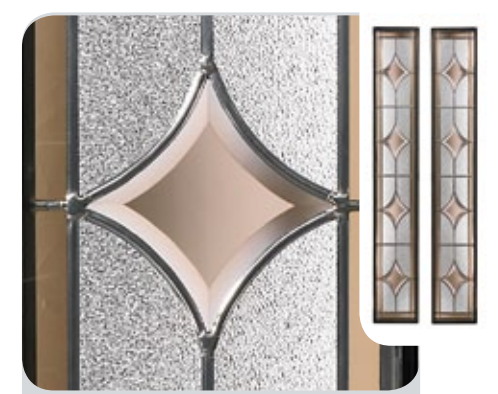

Glasnummer: 1320
Technik: Bleiverglasung
Hauptglas: Ornament 504
Lieferbar für: Chagall 18V