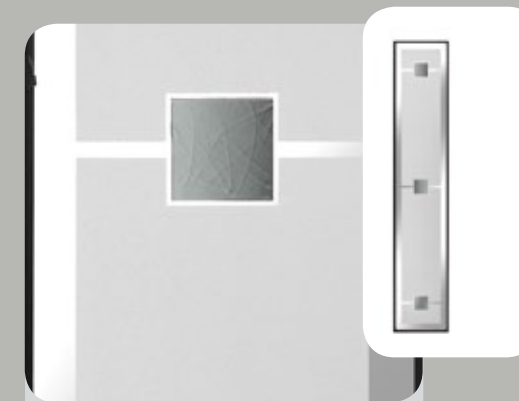

Glasnummer: 1371
Technik: Motivverglasung
Hauptglas: Float mattiert
Lieferbar für: Chagall 136