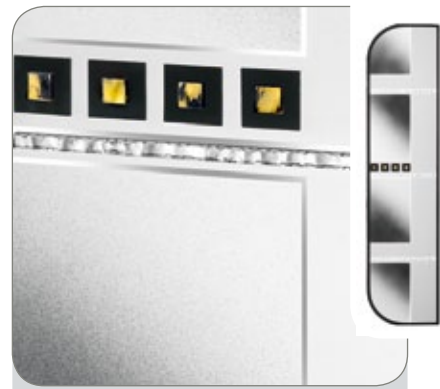

Glas

Glasvarianten bei KOMPOtherm®

Glasnummer: 1358
Technik: Motivverglasung
Hauptglas: Float mattiert
Lieferbar für: E-194