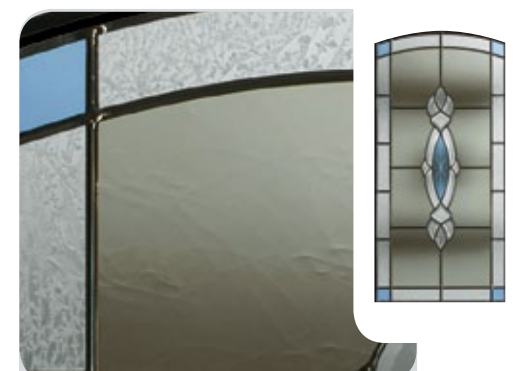

Glasnummer: 1074
Technik: Bleiverglasung
Hauptglas: Artista hell grau 1062
Lieferbar für: van Gogh 8V