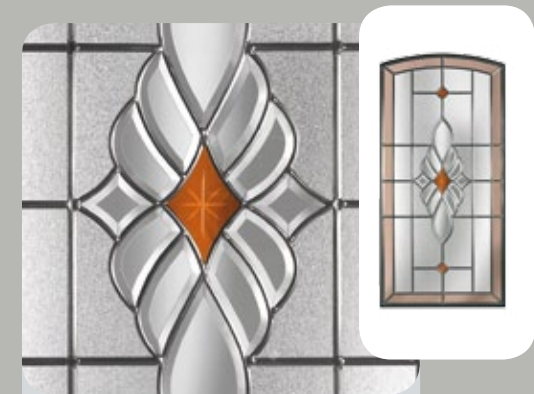

Glasnummer: 1312
Technik: Bleiverglasung
Hauptglas: Ornament 504
Lieferbar für: van Gogh 8V