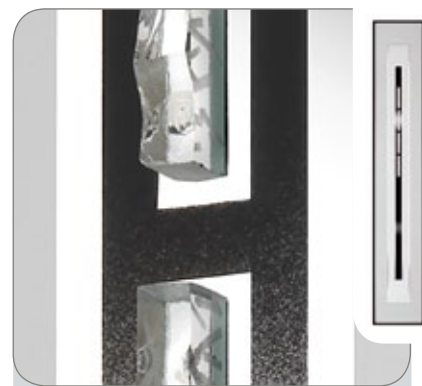

Glasnummer: 1366
Technik: Motivverglasung
Hauptglas: Float mattiert
Lieferbar für: E-123