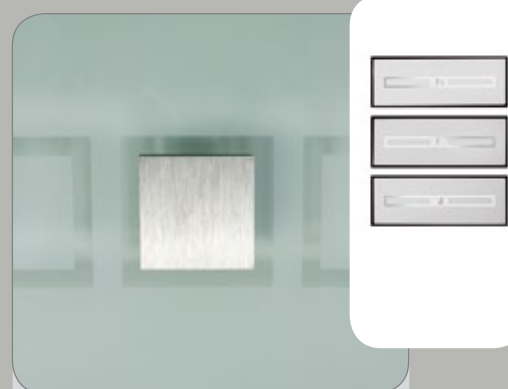

Glasnummer: 1379
Technik: Motivverglasung
Hauptglas: Float mattiert
Lieferbar für: E-214