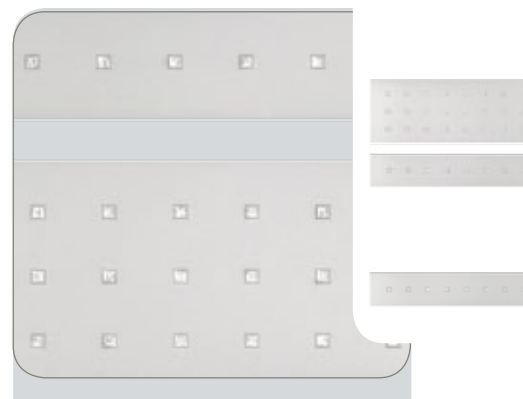

Glasnummer: 1282
Technik: Motivverglasung
Hauptglas: Float mattiert
Lieferbar für: E-155