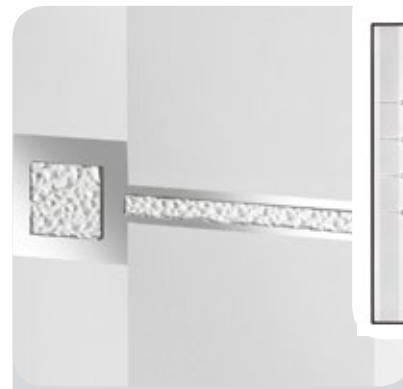

Glasnummer: 1360
Technik: Motivverglasung
Hauptglas: Float mattiert
Lieferbar für: E-207