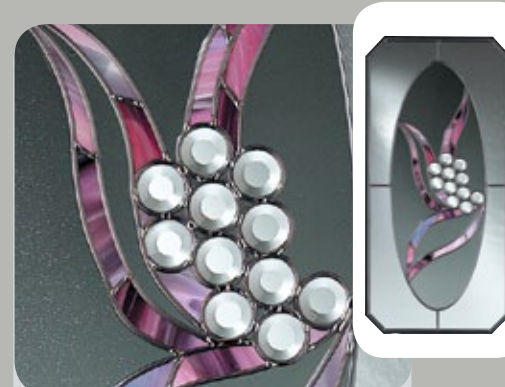

Glasnummer: 819
Technik: Bleiverglasung
Hauptglas: Artista weiß
Lieferbar für: Rubens 8V