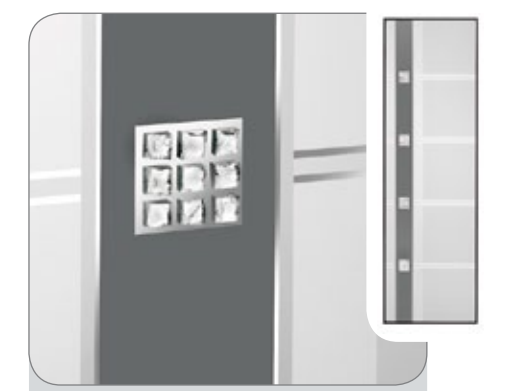

Glasnummer: 1357
Technik: Motivverglasung
Hauptglas: Float mattiert
Lieferbar für: E-204