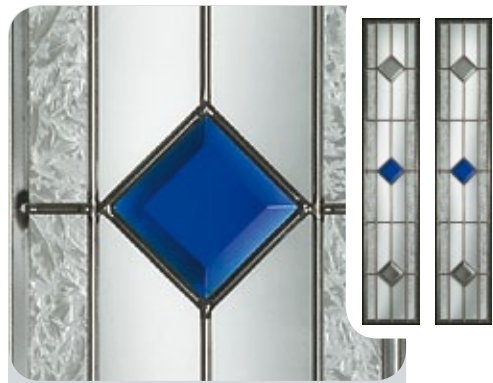

Glas

Glasvarianten bei KOMPOtherm®

Glasnummer: 1131
Technik: Bleiverglasung
Hauptglas: Reflo
Lieferbar für: Chagall 18V