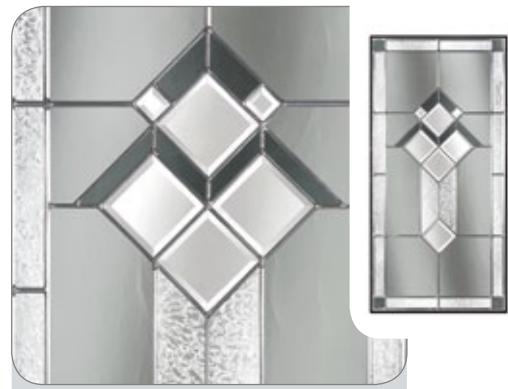

Glas

Glasvarianten bei KOMPOtherm®

Glasnummer: 1376
Technik: Bleiverglasung
Hauptglas: Artista grau
Lieferbar für: Chagall 8V