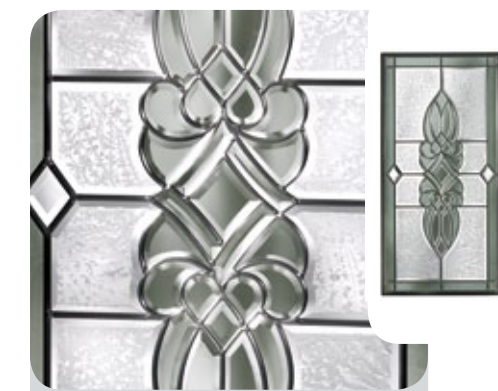

Glasnummer: 1418
Technik: Motivverglasung
Hauptglas: Float mattiert
Lieferbar für: E-215

Glasnummer: 1419
Technik: Motivverglasung
Hauptglas: Float mattiert
Lieferbar für: E-157

Glasnummer: 1420
Technik: Motivverglasung
Hauptglas: Float mattiert
Lieferbar für: E-158, E-213

Glasnummer: 1427
Technik: Bleiverglasung
Hauptglas: Float
Lieferbar für: Rembrandt 8V

Glasnummer: 1428
Technik: Bleiverglasung
Hauptglas: Eisblume
Lieferbar für: Chagall 8V

Glasnummer: 1429
Technik: Bleiverglasung
Hauptglas: Float
Lieferbar für: Chagall 18V