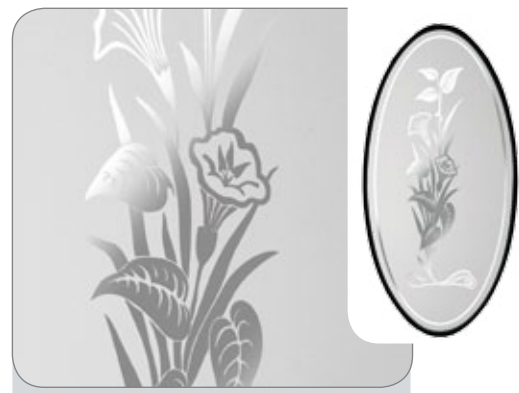

Glas

Glasvarianten bei KOMPOtherm®

Glasnummer: 1340
Technik: Motivverglasung
Hauptglas: Float mattiert
Lieferbar für: van Gogh 62, 63