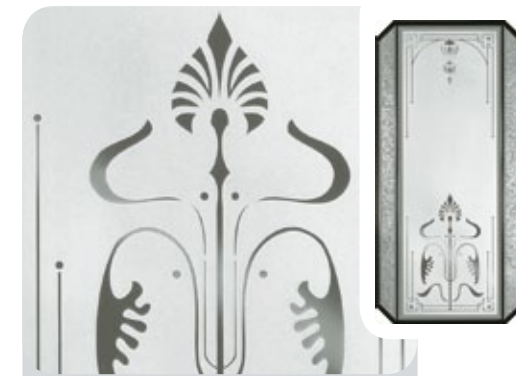

Glasnummer: 1085
Technik: Motivverglasung
Hauptglas: Float mattiert
Lieferbar für: van Gogh 45

Glasnummer: 1106
Technik: Bleiverglasung
Hauptglas: Float mattiert
Lieferbar für: Rubens 8V

Glasnummer: 1107
Technik: Motivverglasung
Hauptglas: Float mattiert
Lieferbar für: Chagall 79