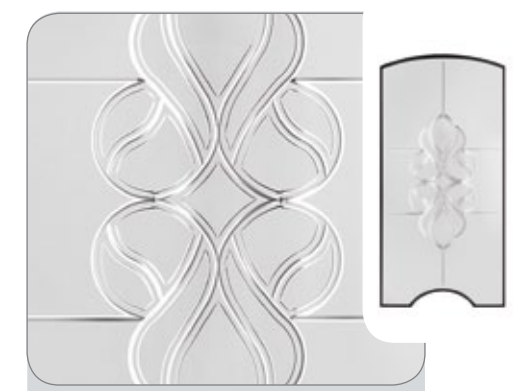

Glasnummer: 1355
Technik: Motivverglasung
Hauptglas: Float mattiert
Lieferbar für: van Gogh 56
Dürer 8V