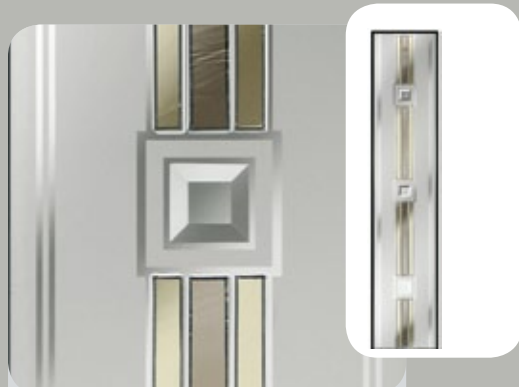

Glasnummer: 1146
Technik: Motivverglasung
Hauptglas: Float mattiert
Lieferbar für: E-90