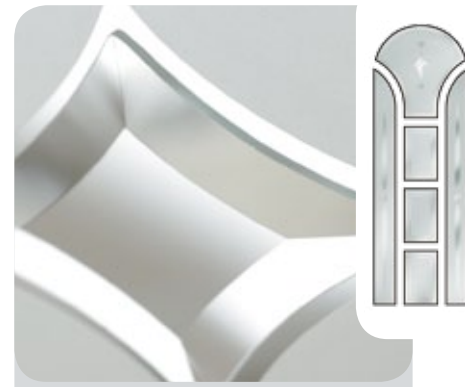

Glasnummer: 1172
Technik: Motivverglasung
Hauptglas: Float mattiert
Lieferbar für: Dürer 47